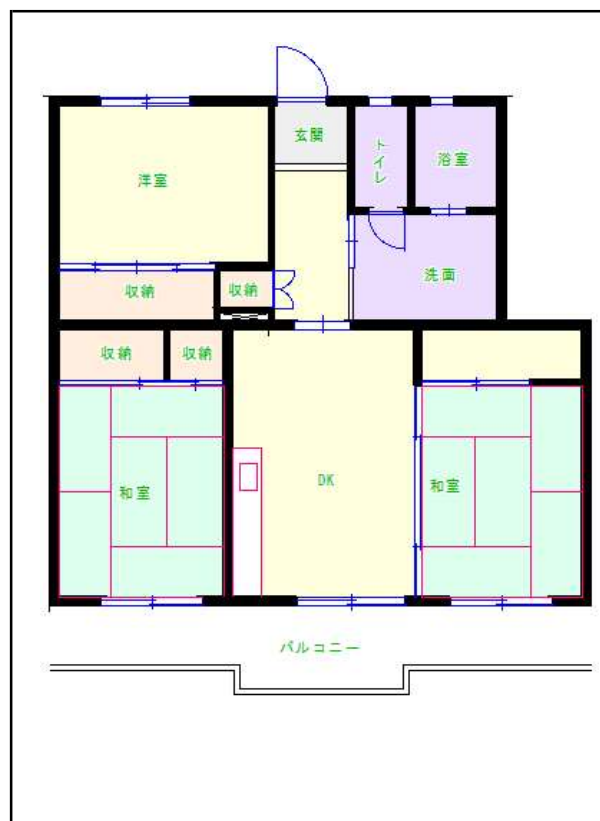

福岡地区

団地名 有田団地

団地番号 103

- 所在地 福岡県糸島市篠原西3丁目9番地1号～8号
- 間取り 2LDK/3LDK
- 規模等 8棟/3階建て
- エレベーター なし
- もよりの交通機関 地下鉄筑肥線 筑前前原駅下車 徒歩約21分
- もよりの小中学校 前原南小学校/前原中学校
- 建設年度 1991年～1997年
- 間取り図

A-【2LDK】

B-【3LDK】

C-【3LDK】