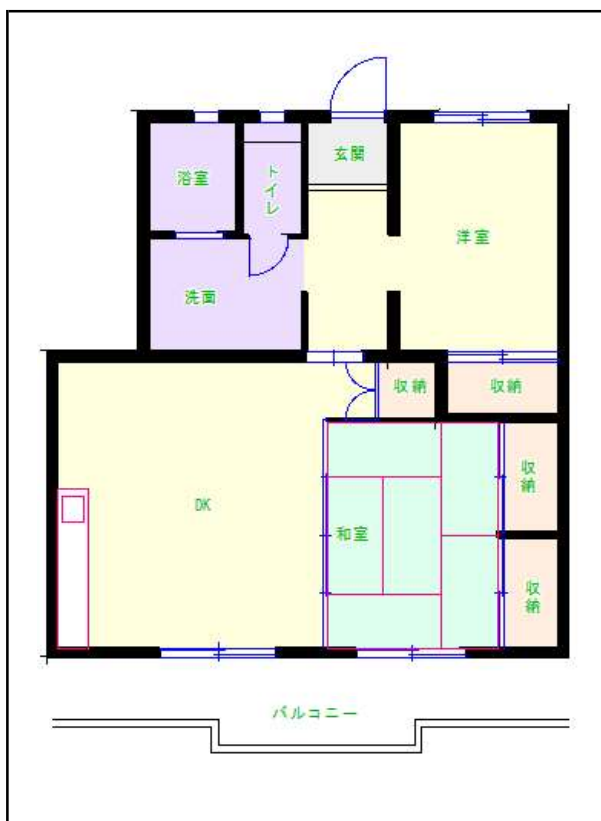

福岡地区

団地名 有田団地

団地番号 103

- 所在地 福岡県糸島市篠原西3丁目9番地1号～8号
- 間取り 2LDK/3LDK
- 規模等 8棟/3階建て
- エレベーター なし
- もよりの交通機関 地下鉄筑肥線 筑前前原駅下車 徒歩約21分
- もよりの小中学校 前原南小学校/前原中学校
- 建設年度 1991年～1997年
- 間取り図

A-【2LDK】

B-【3LDK】

C-【3LDK】